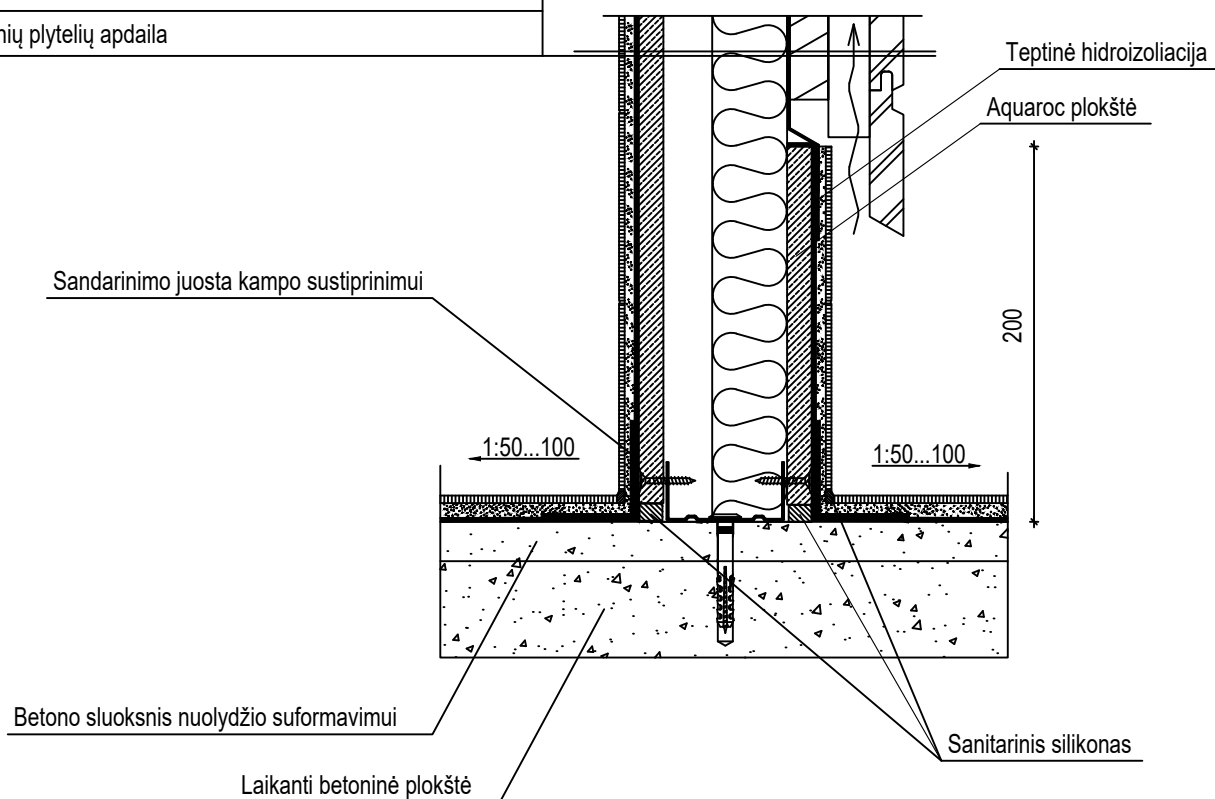

Medinių lentelių apdaila

Horizontalus ir vertikalus grebėstavimas, vėdinamas oro tarpas

Garų izoliacija - aliuminio folija

Šilumos izoliacija ISOVER Acoustic/Standard 50 mm

Vėdinamas oro tarpas

GYPROC arba GLASROC plokštė (žiūr. lentelę)

Teptinė hidroizoliacija

Klijų sluoksnis

Keraminių plytelių apdaila

GYPROC arba GLASROC plokščių sluoksniai ant metalinio karkaso

Karkaso konstrukcija (CW žingsnis, mm)			
≤ 600	≤ 450	≤ 400	≤ 300
2xGlasroc GHO 13 arba 2xGEK 13	1xGyproc HABITO 13 arba 1xGEK 13	1xGyproc HABITO 13 arba 1xGEK 13	1xGlasroc GHO 13