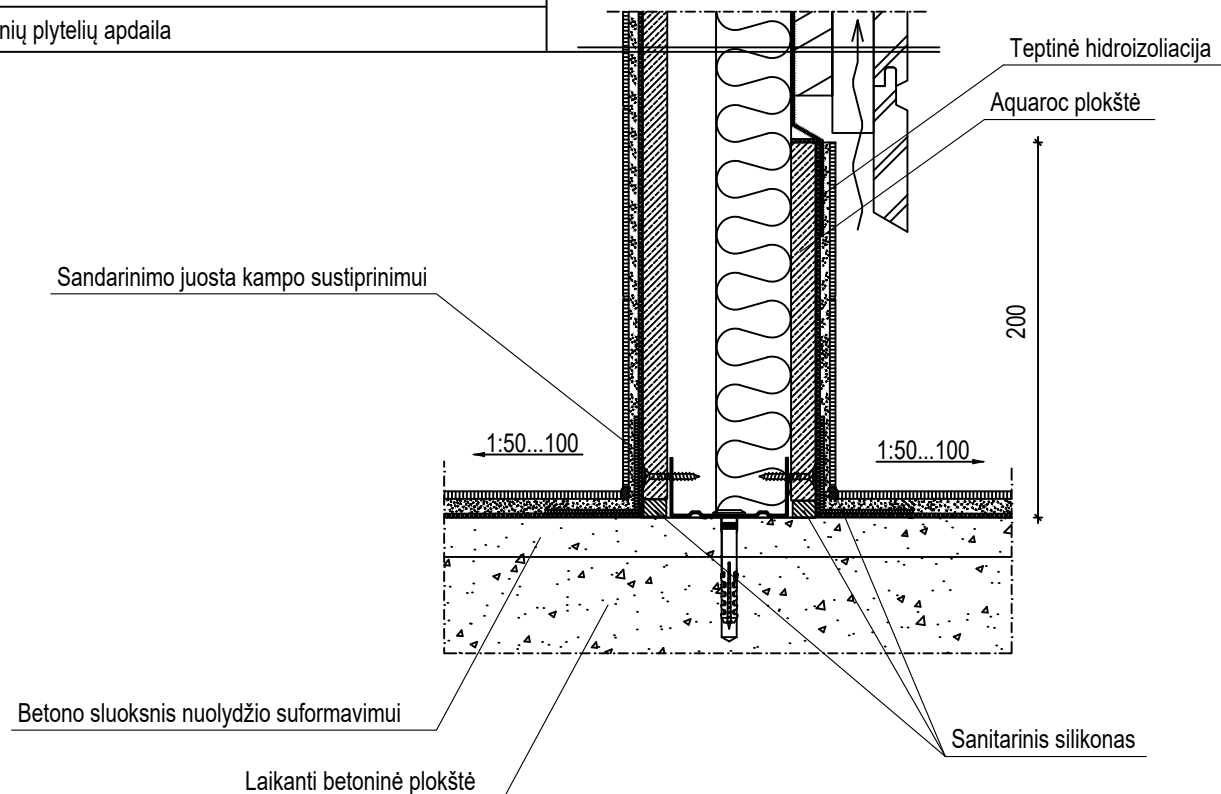

Medinių lentelių apdaila

Horizontalus ir vertikalus grebėstavimas, vėdinamas oro tarpas

Garų izoliacija - aliuminio folija

Šilumos izoliacija ISOVER Acoustic/Standard 50 mm

Vėdinamas oro tarpas

GYPROC arba GLASROC plokštė (žiūr. lentelę)

Teptinė hidroizoliacija

Klijų sluoksnis

Keraminių plytelių apdaila

GYPROC arba GLASROC plokščių sluoksniai ant metalinio karkaso

Karkaso konstrukcija (CW žingsnis, mm)			
≤ 600	≤ 450	≤ 400	≤ 300
2xGlasroc GHO 13 arba 2xGEK 13	1xGyproc HABITO 13 arba 1xGEK 13	1xGyproc HABITO 13 arba 1xGEK 13	1xGlasroc GHO 13